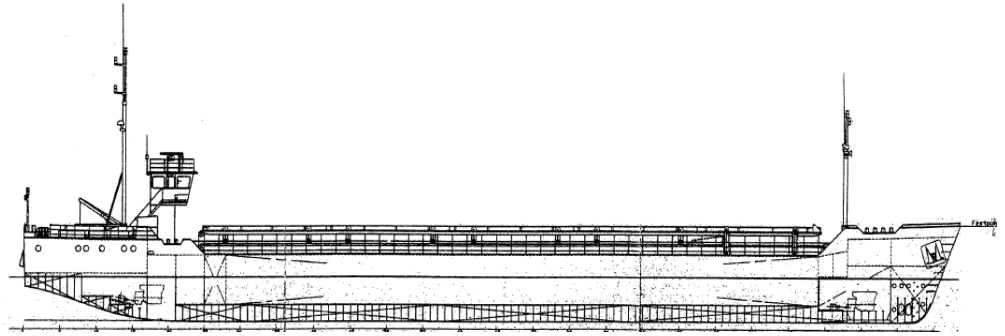

17 rue de l'Ouche Buron  
44300 Nantes, France

Tél. : (+33) 2 40 52 26 01  
Fax : (+33) 2 40 52 23 83

nantes@abcrm-shipping.com  
www.abcrm-shipping.com

**Main engine /  
Motorisation :**

2 x VOLVO PENTA TAMD  
162A, 299/346 kW,  
406/470 CV, 1600/1800  
RPM, 6 cylinders

**Gen sets /  
Générateurs :**

2 gen sets, DEUTZ MWM  
D 226-6 type, 46 kW,  
1500 RPM each

**Fuel specification :**

MGO

**Bow thrusters /  
Propulseurs d'étrave :**

Yes

**Speed / Vitesse :**

abt 9,5 knots

**Hatchcovers type :**

Piggy-back

**Holds / Cales :**

1) 50,40 x 9,00 x 5,25 m  
FULL BOX

**Hatchcovers / Panneaux :**

1) 50,40 x 9,00 m