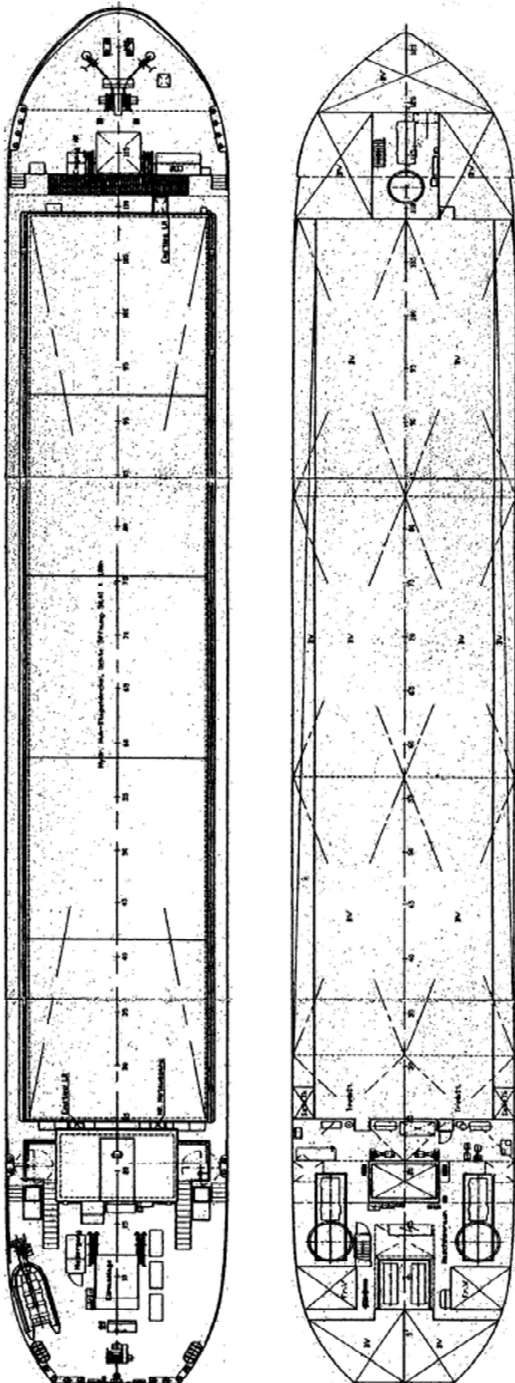

17 rue de l'Ouche Buron  
44300 Nantes, France

Tél. : (+33) 2 40 52 26 01  
Fax : (+33) 2 40 52 23 83

nantes@abcrm-shipping.com  
www.abcrm-shipping.com

**Main engine /  
Motorisation :**

2 x VOLVO PENTA TAMD  
162A, 299/346 kW,  
406/470 CV, 1600/1800  
RPM, 6 cylinders

**Gen sets /  
Générateurs :**

2 gen sets, DEUTZ MWM  
D 226-6 type, 46 kW,  
1500 RPM each

**Fuel specification :**

MGO

**Bow thrusters /  
Propulseurs d'étrave :**

Yes

**Speed / Vitesse :**

abt 9,5 knots

**Hatchcovers type :**

Piggy-back

**Holds / Cales :**

1) 50,40 x 9,00 x 5,25 m  
FULL BOX

**Hatchcovers / Panneaux :**

1) 50,40 x 9,00 m